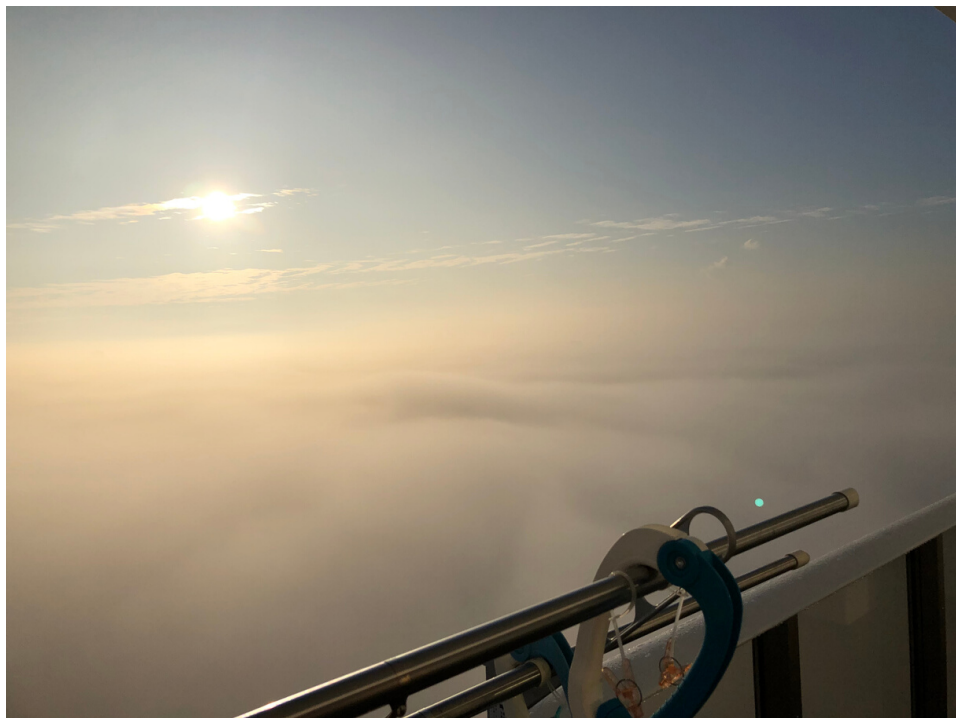

【審査員コメント】

「作品」として気持ちの良い一枚です。

【作品タイトル】

お正月の夕焼け

【審査員コメント】

暗くなりかけている空と夕日が沈みかけのコントラストの中にくっきりと浮かび上がる富士山と、マンション建設中の重機のシルエットが印象的です。

B-Pam賞

【作品タイトル】

我が家の雲海テラス

【審査員コメント】

絶景の観光地に行かなければ見られないような幻想的な風景ですが、手前の物干し竿の存在が、これは日常の風景なんだということを物語っています。
自宅で見られる景色とは思えません。

B-Pam賞

ベイパークに
素敵な虹が
かかりました。

【審査員コメント】
雲と虹で織りなす
フェニックス！
待受画面にしたら
幸運がやってきそ
うですね。

【作品タイトル】

虹とベイパーク